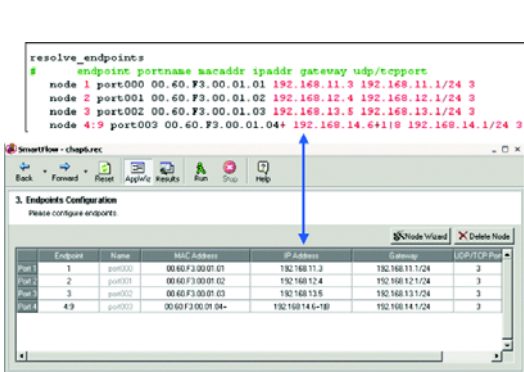

Spirent SmartBits 6000C/600B 网络性能分析系统

高端口密度、支持以太网 / 光纤通道 / POS/ATM、提供 2-7 层测试应用