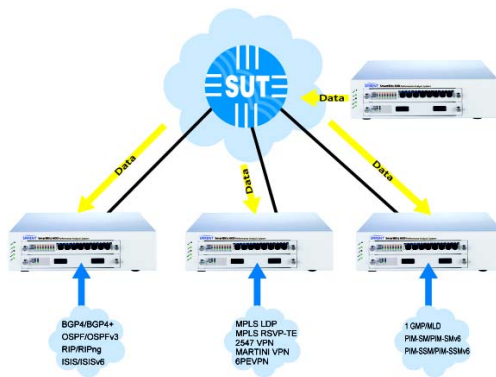

Spirent SmartBits 6000C/600B 网络性能分析系统

高端口密度、支持以太网 / 光纤通道 / POS/ATM、提供 2-7 层测试应用

SAI: SmartBits 自动化接口软件
简单易用、支持多种测试应用的自动化

Avalanche SmartBits: 网络应用层仿真及性能测试软件
仿真多种真实应用和 DoS 攻击和用户行为

SmartBits 6000C 和 600B 测试应用举例

思博伦通信

北京代表处
地址: 北京市东长安街1号东方广场
东方经贸城W1座8层804-805A室
邮编: 100738
电话: (86 10) 8518 2539
传真: (86 10) 8518 2540

上海代表处
地址: 上海市淮海中路 283 号
香港广场 3402 室
邮编: 200021
电话: (86 21) 6390 7233 / 6070
传真: (86 21) 6390 7096

广州代表处
地址: 广州市环市东路 403 号
广州国际电子大厦 2002 室
邮编: 510095
电话: (86 20) 8732 4026 / 4308
传真: (86 20) 8732 4120

思博伦通信 (北京)
地址: 北京市海淀区学院路 35 号
世宁大厦 1303 室
邮编: 100083
电话: (86 10) 8233 0055
传真: (86 10) 8233 0022

思博伦通信 (亚洲) 有限公司
地址: 香港北角英皇道 243-255 号
国都广场 19 楼 1905-07 室
电话: (852) 2511-3822
传真: (852) 2511-3880

中文网站: www.spirentcom.cn
全球网站: www.spirent.com
技术支持网站: support.spirent.com

路由器测试