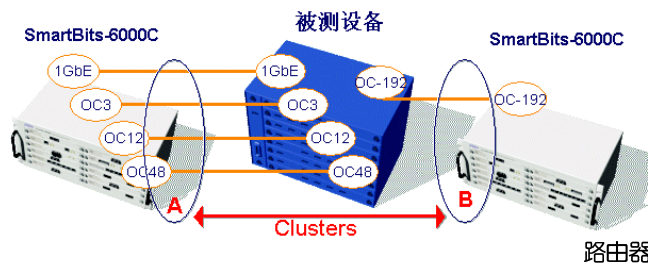

Spirent SmartBits 6000C/600B 网络性能分析系统

高端口密度、支持以太网 / 光纤通道 / POS/ATM、提供 2-7 层测试应用

SAI: SmartBits 自动化接口软件
简单易用、支持多种测试应用的自动化

Avalanche SmartBits: 网络应用层仿真及性能测试软件
仿真多种真实应用和 DoS 攻击和用户行为

SmartBits 6000C 和 600B 测试应用举例

思博伦通信

北京代表处
地址: 北京市东长安街1号东方广场
东方经贸城W1座8层804-805A室
邮编: 100738
电话: (86 10) 8518 2539
传真: (86 10) 8518 2540

上海代表处
地址: 上海市淮海中路 283 号
香港广场 3402 室
邮编: 200021
电话: (86 21) 6390 7233 / 6070
传真: (86 21) 6390 7096

广州代表处
地址: 广州市环市东路 403 号
广州国际电子大厦 2002 室
邮编: 510095
电话: (86 20) 8732 4026 / 4308
传真: (86 20) 8732 4120

思博伦通信 (北京)
地址: 北京市海淀区学院路 35 号
世宁大厦 1303 室
邮编: 100083
电话: (86 10) 8233 0055
传真: (86 10) 8233 0022

思博伦通信 (亚洲) 有限公司
地址: 香港北角英皇道 243-255 号
国都广场 19 楼 1905-07 室
电话: (852) 2511-3822
传真: (852) 2511-3880

中文网站: www.spirentcom.cn
全球网站: www.spirent.com
技术支持网站: support.spirent.com