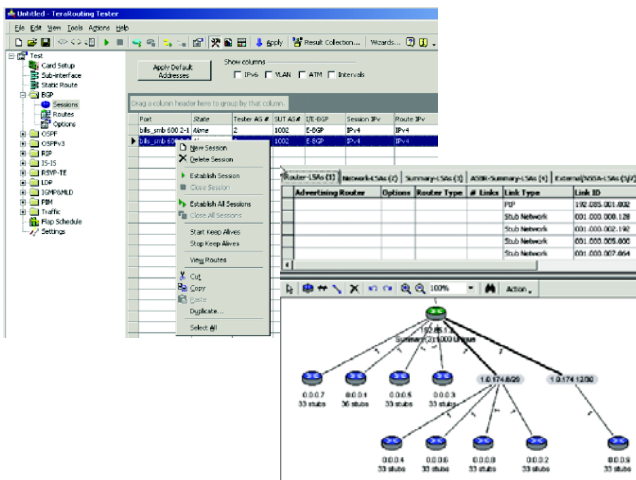

POS-3510A/As

POS-3505As/AR

POS-3518/3519 As/AR

ATM-3451A/3453A

FBC-3601A/3602A

POS-3511A/As

测试软件

测试软件名称	说明
SmartWindow	SmartBits 虚拟控制面板
SmartApplications	RFC 2544/1242 自动化测试软件
SmartLib	SmartBits 测试软件开发工具包
Spirent Connect	Tcl/Tk 可视化测试脚本开发工具
SAI	SmartBits 自动化接口软件
AST II	二层交换机测试软件，支持 RFC 2889/2285
SmartMulticastIP	IP 组播网络性能分析测试软件，支持 RFC 2432
SmartFlow	全线速率 QoS 性能分析测试软件
TeraRouting Tester	高级路由器性能测试软件
Avalanche SmartBits	网络应用层仿真及性能测试软件
SmartxDSL	宽带 xDSL 网络性能测试软件
SmartCableModem Test	线缆调制解调器性能测试软件
SmartVoIPQos	VoIP 网络设备测试软件
DOCSIS	DOCSIS 验收测试软件
SmartFabric	光纤通道/SAN 性能测试软件
FaST Connect	光纤通道交换机服务测试软件
SAN Router Tester	SAN 路由测试软件

SmartWindow: SmartBits 虚拟控制面板
 具有灵活的流量编辑、发送、捕获和分析功能

TeraRouting Tester: 高级路由性能测试软件
 全面支持 IPv4 和 IPv6 路由协议

SmartFlow: 全线速率 QoS 性能分析测试软件
 支持混合流量性能测试和智能 QoS 分析

PMC 硬件加速器

Spirent SmartBits 6000C/600B 网络性能分析系统