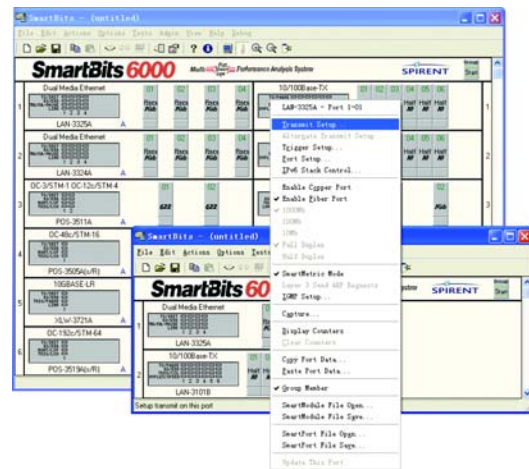

POS-3510A/As

POS-3505As/AR

POS-3518/3519 As/AR

ATM-3451A/3453A

FBC-3601A/3602A

POS-3511A/As

测试软件

测试软件名称	说明
SmartWindow	SmartBits 虚拟控制面板
SmartApplications	RFC 2544/1242 自动化测试软件
SmartLib	SmartBits 测试软件开发工具包
Spirent Connect	Tcl/Tk 可视化测试脚本开发工具
SAI	SmartBits 自动化接口软件
AST II	二层交换机测试软件，支持 RFC 2889/2285
SmartMulticastIP	IP 组播网络性能分析测试软件，支持 RFC 2432
SmartFlow	全线速率 QoS 性能分析测试软件
TeraRouting Tester	高级路由器性能测试软件
Avalanche SmartBits	网络应用层仿真及性能测试软件
SmartxDSL	宽带 xDSL 网络性能测试软件
SmartCableModem Test	线缆调制解调器性能测试软件
SmartVoIPQos	VoIP 网络设备测试软件
DOCSIS	DOCSIS 验收测试软件
SmartFabric	光纤通道/SAN 性能测试软件
FaST Connect	光纤通道交换机服务测试软件
SAN Router Tester	SAN 路由测试软件

SmartWindow: SmartBits 虚拟控制面板
 具有灵活的流量编辑、发送、捕获和分析功能

TeraRouting Tester: 高级路由性能测试软件
 全面支持 IPv4 和 IPv6 路由协议

SmartFlow: 全线速率 QoS 性能分析测试软件
 支持混合流量性能测试和智能 QoS 分析

PMC 硬件加速器

Spirent SmartBits 6000C/600B 网络性能分析系统