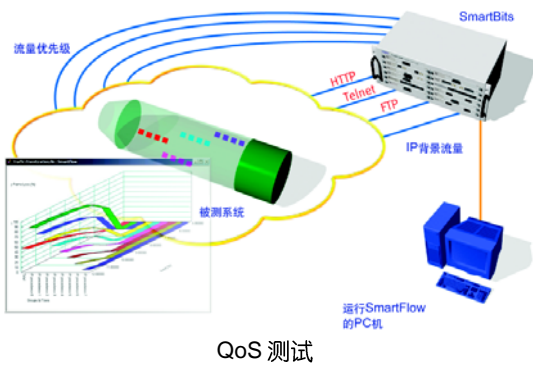

SmartBits 6000C机箱是业界端口密度最高的网络性能分析测试系统。每个 SmartBits 6000C 机箱上共有 12 个测试槽位，最多可支持 96 个 10/100 Mbps 以太网端口、48 个千兆以太网端口、24 个 OC-3c/OC-12c POS 端口、12 个 OC-48c POS 端口、24 个光纤通道端口、12 个 10G 万兆端口或上述端口的任意组合。

SmartBits 600B 是业界中便携性能最强、最小巧的一种高端口密度的网络性能分析系统。每个 SmartBits 600B 上有 2 个测试槽位，以及最多 16 个 10/100 Mbps 以太网端口，8 个千兆以太网端口，4 个光纤通道端口，4 个 OC-3c/OC-12c POS 端口、2 个 OC-48c POS 端口、2 个 10G 万兆端口或以上各种端口的组合。

POS-3510A/As

POS-3505As/AR

POS-3518/3519 As/AR

ATM-3451A/3453A

FBC-3601A/3602A

POS-3511A/As

测试软件

测试软件名称	说明
SmartWindow	SmartBits 虚拟控制面板
SmartApplications	RFC 2544/1242 自动化测试软件
SmartLib	SmartBits 测试软件开发工具包
Spirent Connect	Tcl/Tk 可视化测试脚本开发工具
SAI	SmartBits 自动化接口软件
AST II	二层交换机测试软件，支持 RFC 2889/2285
SmartMulticastIP	IP 组播网络性能分析测试软件，支持 RFC 2432
SmartFlow	全线速率 QoS 性能分析测试软件
TeraRouting Tester	高级路由器性能测试软件
Avalanche SmartBits	网络应用层仿真及性能测试软件
SmartxDSL	宽带 xDSL 网络性能测试软件
SmartCableModem Test	线缆调制解调器性能测试软件
SmartVoIPQos	VoIP 网络设备测试软件
DOCSIS	DOCSIS 验收测试软件
SmartFabric	光纤通道/SAN 性能测试软件
FaST Connect	光纤通道交换机服务测试软件
SAN Router Tester	SAN 路由测试软件

SmartWindow: SmartBits 虚拟控制面板
 具有灵活的流量编辑、发送、捕获和分析功能

TeraRouting Tester: 高级路由性能测试软件
 全面支持 IPv4 和 IPv6 路由协议

SmartFlow: 全线速率 QoS 性能分析测试软件
 支持混合流量性能测试和智能 QoS 分析

PMC 硬件加速器

Spirent SmartBits 6000C/600B 网络性能分析系统

高端口密度、支持以太网 / 光纤通道 / POS/ATM、提供 2-7 层测试应用

SAI: SmartBits 自动化接口软件
简单易用、支持多种测试应用的自动化

Avalanche SmartBits: 网络应用层仿真及性能测试软件
仿真多种真实应用和 DoS 攻击和用户行为

SmartBits 6000C 和 600B 测试应用举例

QoS 测试

交换机测试

思博伦通信

北京代表处
地址: 北京市东长安街1号东方广场
东方经贸城W1座8层804-805A室
邮编: 100738
电话: (86 10) 8518 2539
传真: (86 10) 8518 2540