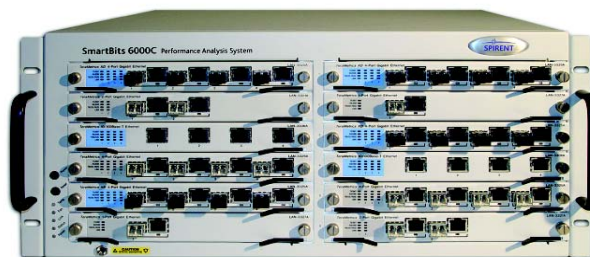

Spirent SmartBits 6000C/600B 网络性能分析系统

高端口密度、支持以太网 / 光纤通道 / POS/ATM、提供 2-7 层测试应用

SmartBits 是数据通信领域广泛认同的、能够对于网络及设备进行性能测试和评估分析的标准测量仪表。在北美洲、欧洲、亚洲和中国，它被广泛的用于各国标准机构和认证实验室、政府实验室、运营商、网络通信设备制造商、大学科研机构等相关单位中。在中国 SmartBits 获得的广泛的应用，成为网络设备从业人员不可缺少的测试工具之一，主要用户覆盖国内的标准和入网单位、政府实验室、运营商、通信设备制造商、高校、第三方实验室等；在信息安全、网络性能分析和其它非民用的网络通信领域，SmartBits 也发挥着重要的作用。

SmartBits 6000C/600B的测试应用包括

- 网络开通和运营维护测试以及故障诊断测试
- 二层、三层、四层交换机和 Web 交换机
- 边缘路由器、核心路由器和宽带接入路由器
- 基于 Fiber Channel 的光储存交换机
- 防火墙、入侵检测系统和 VPN 设备
- xDSL 调制解调器、DSLAM 设备和线缆调制解调器 (Cable Modem) 接入设备
- 网络分流设备、光纤转发器和光电转换设备
- 网络缓存、负载均衡设备、计费网关及其它网关
- 多业务传输平台 (MSTP)
- 网络终端产品: 如网卡、xDSL 调制解调器、线缆调制解调器 (Cable Modem) 等
- 移动 IP 和 IPv6 设备
- 具有 ATM 功能的设备
- 具有组播功能的系统

SmartBits 6000C和SmartBits 600B网络性能分析系统是目前SmartBits 产品的 6 系列产品，具有非常高的端口密度，支持包括以太网、光纤通道、POS、ATM 在内的多种接口、能够提供 2-7 层的性能测试应用。两种机箱都提供 GPS/CDMA 支持，支持的测试模块完全兼容。SmartBits 6000C/600B 能够通过级连方式获得更高的端口密度，同时支持与 SmartBits 2000/200 系列产品进行混合级连。

SmartBits 6000C机箱是业界端口密度最高的网络性能分析测试系统。每个 SmartBits 6000C 机箱上共有 12 个测试槽位，最多可支持 96 个 10/100 Mbps 以太网端口、48 个千兆以太网端口、24 个 OC-3c/OC-12c POS 端口、12 个 OC-48c POS 端口、24 个光纤通道端口、12 个 10G 万兆端口或上述端口的任意组合。

SmartBits 600B 是业界中便携性能最强、最小巧的一种高端口密度的网络性能分析系统。每个 SmartBits 600B 上有 2 个测试槽位，以及最多 16 个 10/100 Mbps 以太网端口，8 个千兆以太网端口，4 个光纤通道端口，4 个 OC-3c/OC-12c POS 端口、2 个 OC-48c POS 端口、2 个 10G 万兆端口或以上各种端口的组合。

行业奖章

SmartBits 6000C
尺寸: 宽 48.3 X 高 21.6 X 深 41.9 厘米