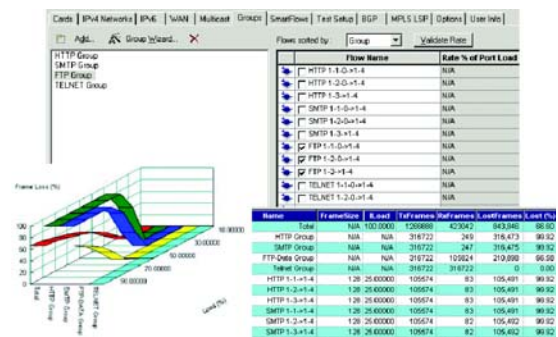

POS-3510A/As

POS-3505As/AR

POS-3518/3519 As/AR

ATM-3451A/3453A

FBC-3601A/3602A

POS-3511A/As

测试软件

测试软件名称	说明
SmartWindow	SmartBits 虚拟控制面板
SmartApplications	RFC 2544/1242 自动化测试软件
SmartLib	SmartBits 测试软件开发工具包
Spirent Connect	Tcl/Tk 可视化测试脚本开发工具
SAI	SmartBits 自动化接口软件
AST II	二层交换机测试软件，支持 RFC 2889/2285
SmartMulticastIP	IP 组播网络性能分析测试软件，支持 RFC 2432
SmartFlow	全线速率 QoS 性能分析测试软件
TeraRouting Tester	高级路由器性能测试软件
Avalanche SmartBits	网络应用层仿真及性能测试软件
SmartxDSL	宽带 xDSL 网络性能测试软件
SmartCableModem Test	线缆调制解调器性能测试软件
SmartVoIPQos	VoIP 网络设备测试软件
DOCSIS	DOCSIS 验收测试软件
SmartFabric	光纤通道/SAN 性能测试软件
FaST Connect	光纤通道交换机服务测试软件
SAN Router Tester	SAN 路由测试软件

SmartWindow: SmartBits 虚拟控制面板
 具有灵活的流量编辑、发送、捕获和分析功能

TeraRouting Tester: 高级路由性能测试软件
 全面支持 IPv4 和 IPv6 路由协议

SmartFlow: 全线速率 QoS 性能分析测试软件
 支持混合流量性能测试和智能 QoS 分析

PMC 硬件加速器

Spirent SmartBits 6000C/600B 网络性能分析系统