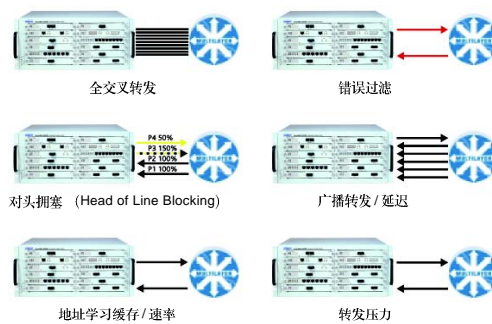

SmartWindow: SmartBits 虚拟控制面板
 具有灵活的流量编辑、发送、捕获和分析功能

TeraRouting Tester: 高级路由性能测试软件
 全面支持 IPv4 和 IPv6 路由协议

SmartFlow: 全线速率 QoS 性能分析测试软件
 支持混合流量性能测试和智能 QoS 分析

PMC 硬件加速器

Spirent SmartBits 6000C/600B 网络性能分析系统

高端口密度、支持以太网 / 光纤通道 / POS/ATM、提供 2-7 层测试应用

SAI: SmartBits 自动化接口软件
简单易用、支持多种测试应用的自动化

Avalanche SmartBits: 网络应用层仿真及性能测试软件
仿真多种真实应用和 DoS 攻击和用户行为

SmartBits 6000C 和 600B 测试应用举例

QoS 测试

交换机测试

思博伦通信

北京代表处
地址: 北京市东长安街1号东方广场
东方经贸城W1座8层804-805A室
邮编: 100738
电话: (86 10) 8518 2539
传真: (86 10) 8518 2540