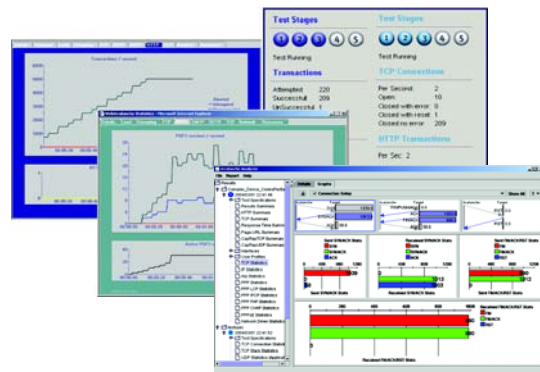

Spirent SmartBits 6000C/600B 网络性能分析系统

高端口密度、支持以太网 / 光纤通道 / POS/ATM、提供 2-7 层测试应用